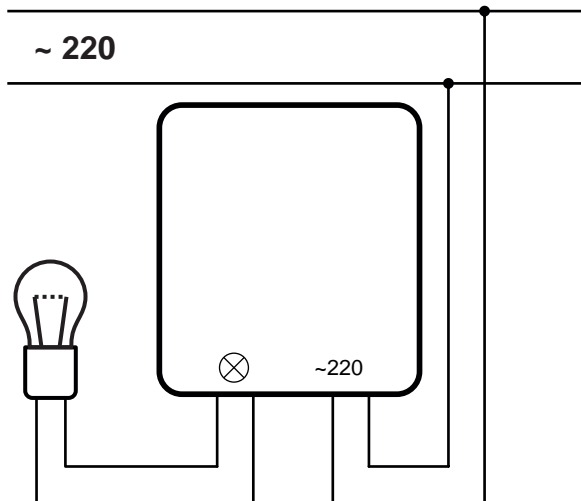

!

« 220 . !».

7...10

2

4

/

( )

2-