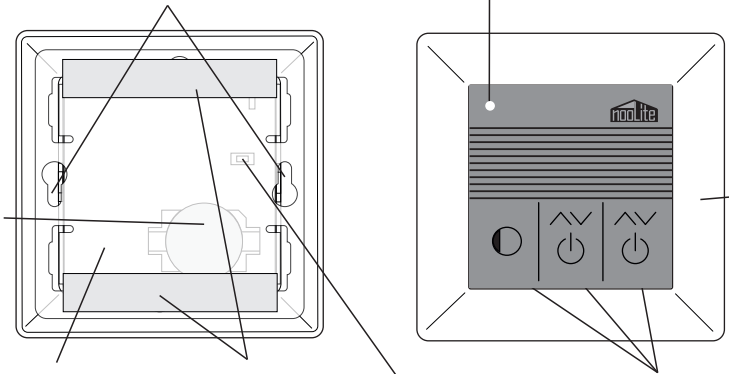

0,22...0,47)).

(X2 275

3.4

CR2032

()

(!):

3.5

Ethernet-