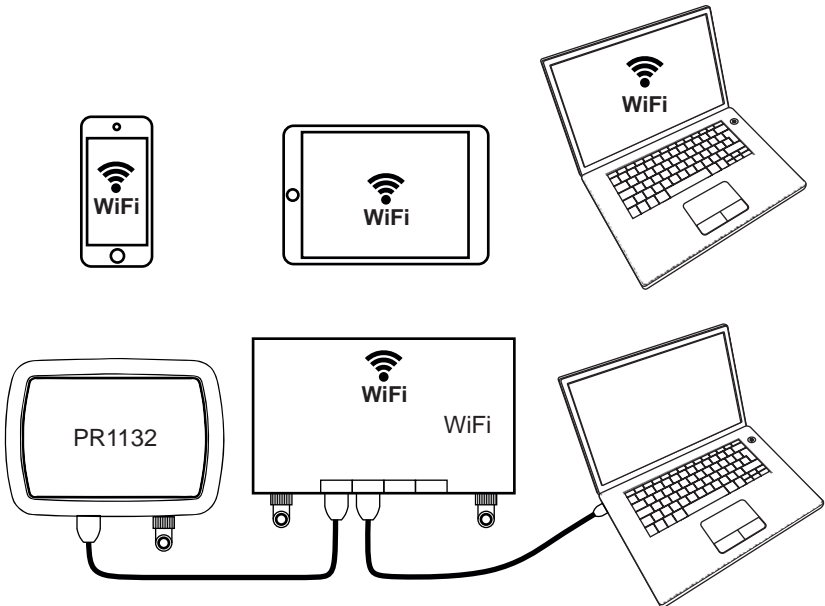

Ethernet-

(1),

SMA-

(2),

(3),

(4)

10BASE-T (5)

(Wi-Fi router),

(switch),

Ethernet

ethernet
10BASE-T(10 /).

PR1132

Wi-Fi

Wi-Fi

Wi-Fi

PR1132–

0,5

).

IP-

: **192.168.0.168**,

IP-

IP-

: **255.255.255.0**)

IP-