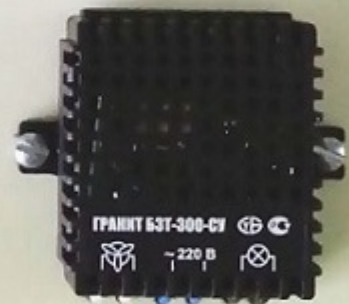

ТАЙМЕРЫ

- ДЛЯ САУЗЛОВ
- ЛЕСТНИЧНЫЙ ВЫКЛЮЧАТЕЛЬ
- ОТКЛЮЧЕНИЯ ОСВЕЩЕНИЯ
- СТОРОЖ

Точный отсчет времени!

- Отключают с задержкой вентилятор в санузле
- Включают освещение на заданное время
- Имитируют ваше присутствие в пустой квартире